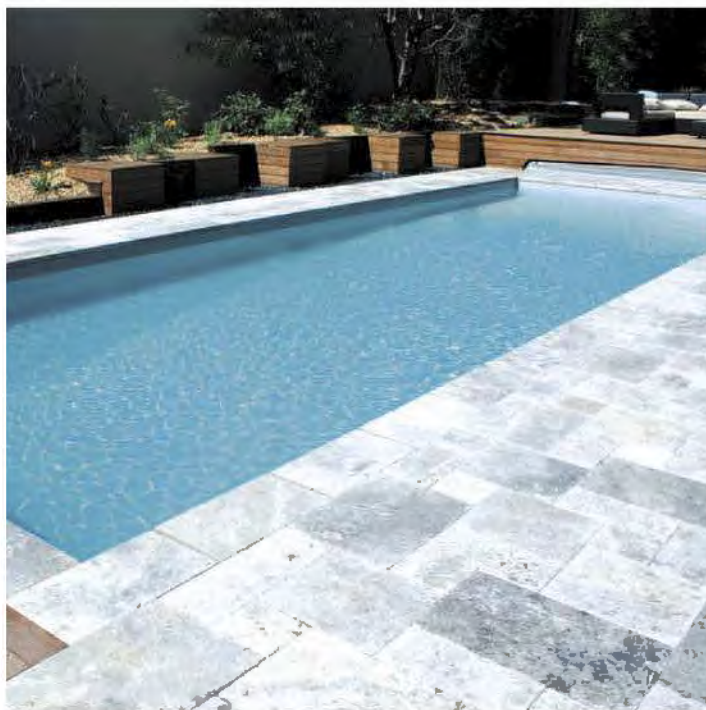

TRAVERTINO SILVER

FORMATOS

Opus x 1,2 cm.

61 x 40,6 x 1,2 cm.

Peldaños 100 x 33 x 3 cm.

Adoquín 12 x 12 x 3 cm.

ENVASES DISPONIBLES

Palets