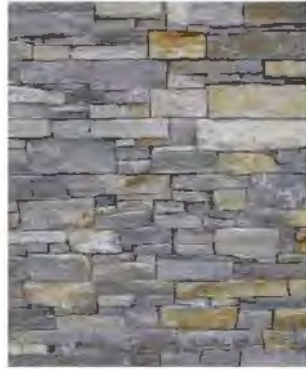

ORO

Lajas: 60X15X1,5-2 cm.

ROSADA

Lajas: 60X15X1,5-2 cm.

ENVASES DISPONIBLES

Palets

CPZ CEMENTO

ROYAL DORE
56 x 15, 2 x 4 cm.