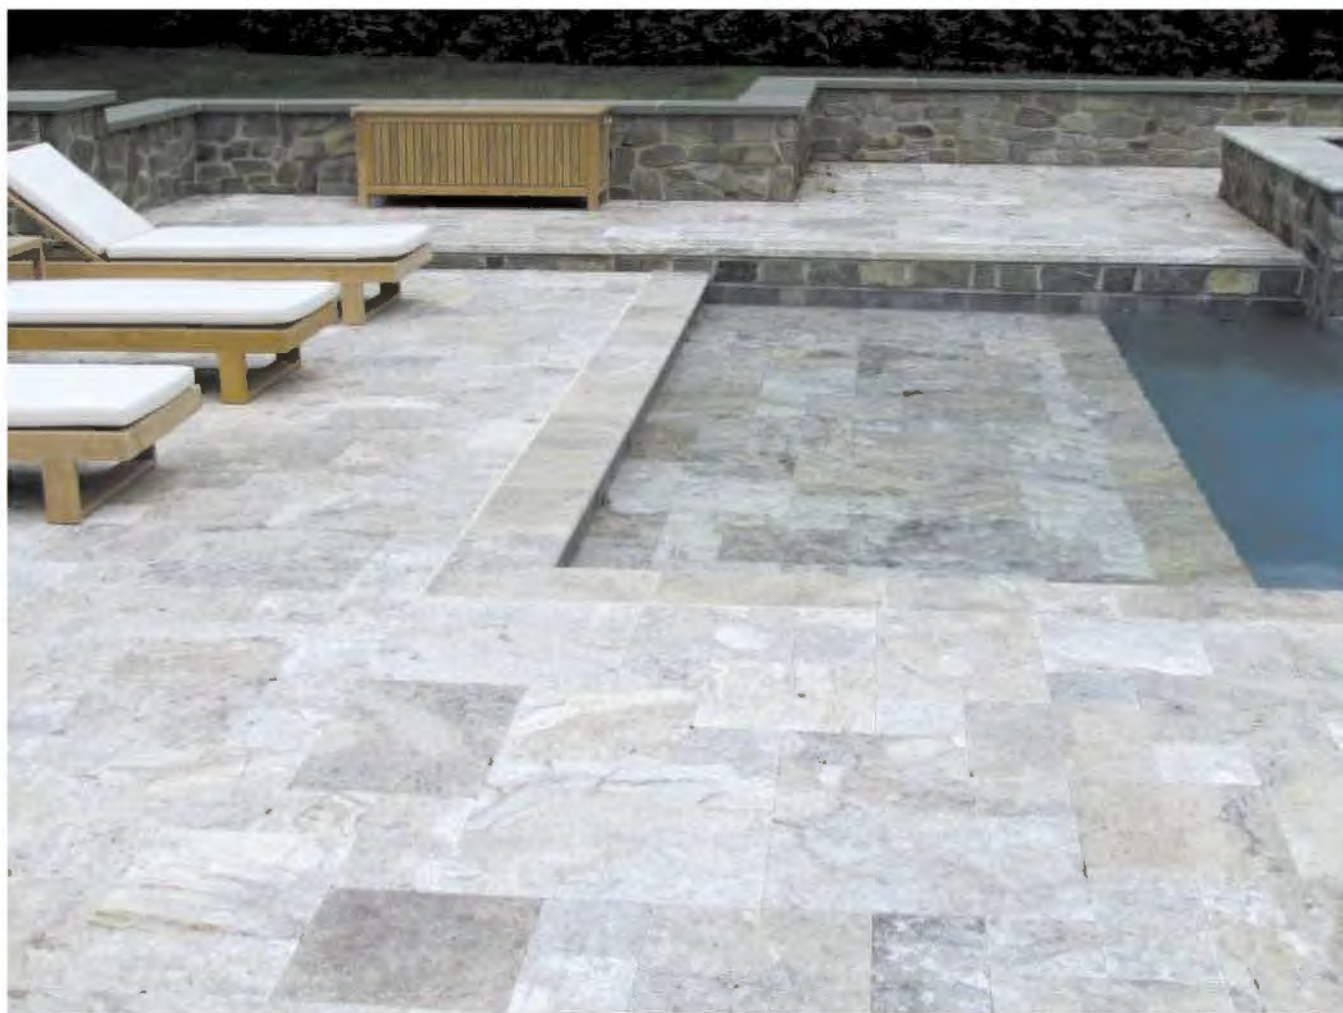

TRAVERTINO SILVER

FORMATOS

Opus x 1,2 cm.

61 x 40,6 x 1,2 cm.

Peldaños 100 x 33 x 3 cm.

Adoquín 12 x 12 x 3 cm.

ENVASES DISPONIBLES

Palets