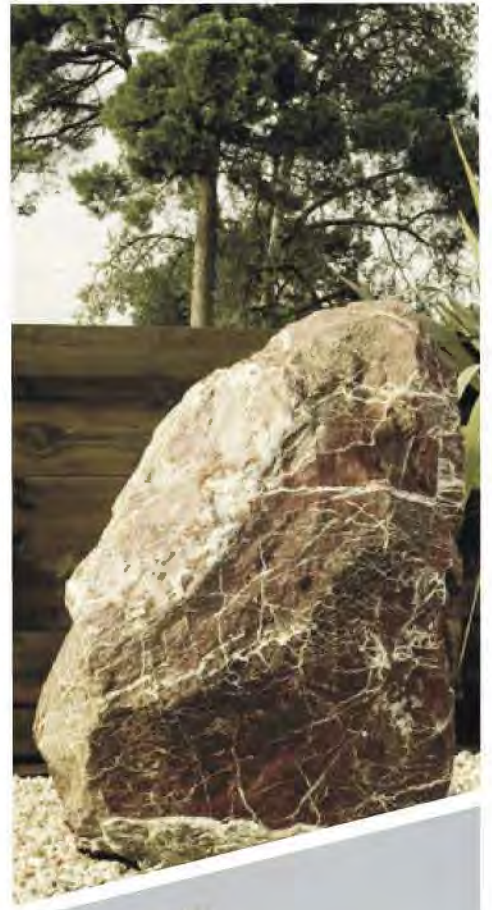

ROCALLA GRIS